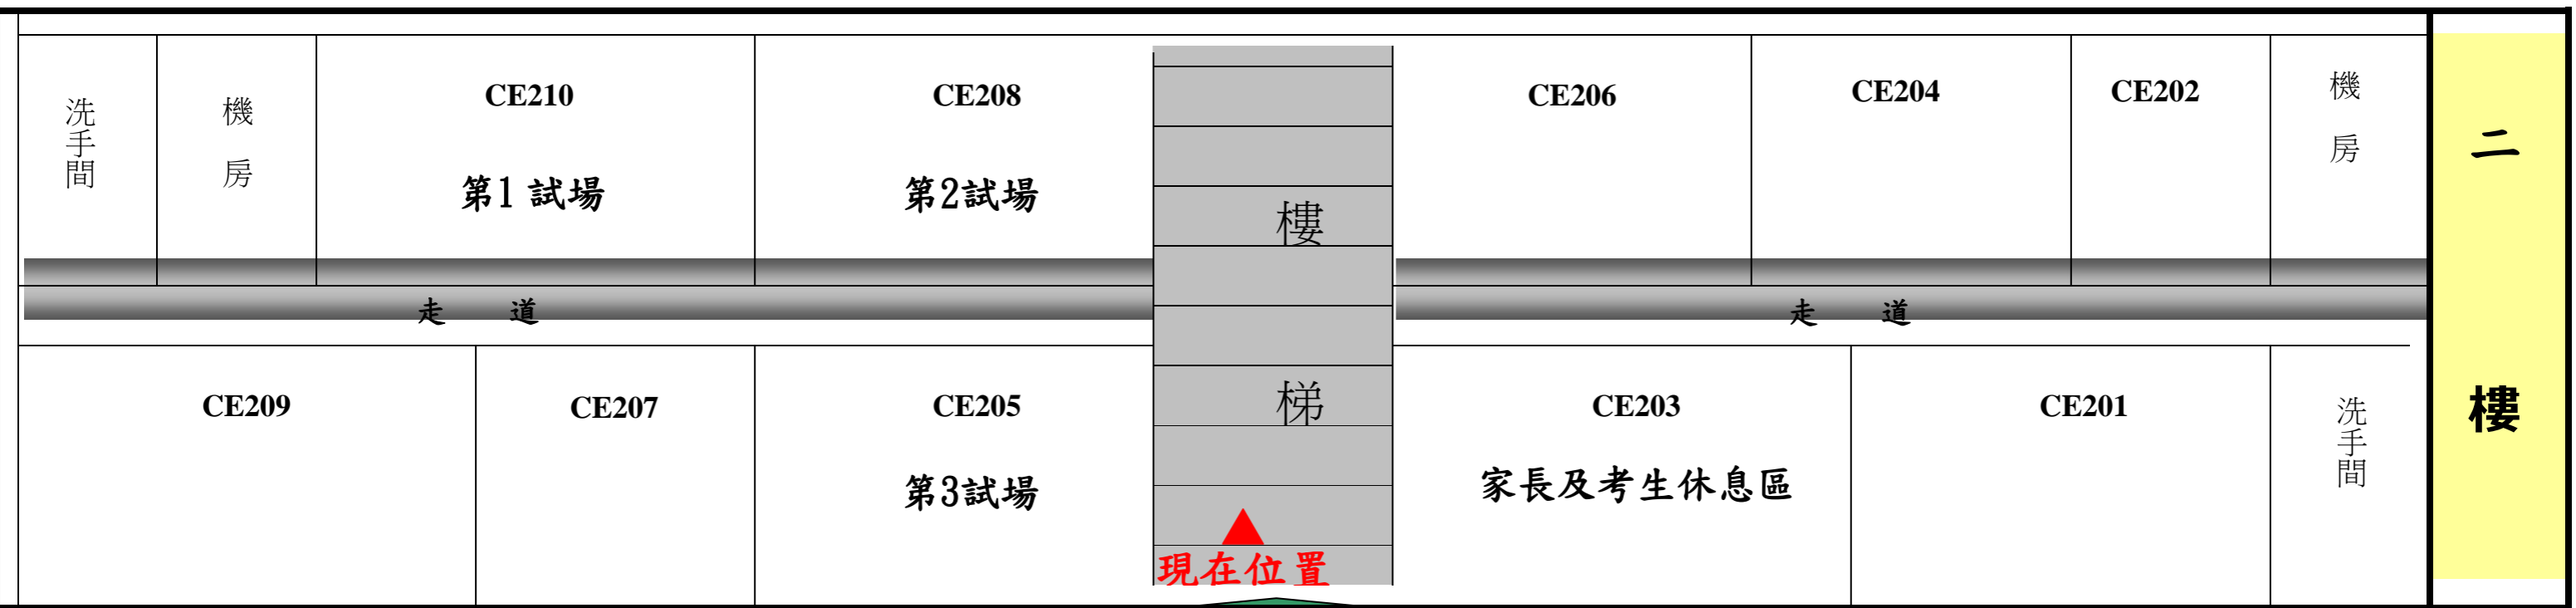

國立屏東科技大學 106 學年度碩士班暨碩士在職專班招生入學考試試場配置圖

工學院試場平面圖

工學院入口

試務中心請上4樓